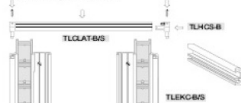

Assembly

DESKTOP & FLAG

TLDW62-B

TLDW31-B

TLDBW

ALUMINIUM SIDE TRACKS

Classic

Classic top & bottom

Triangle

Radius

Radius top & bottom

VERTICAL PROFILES

VARIABLE SLIDING PANEL

SUSPENSION

TLOPH

TLESV-B