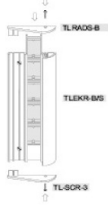

Assembly

DESKTOP & FLAG

TLDW62-B

TLDW31-B

TLDBW

ALUMINIUM SIDE TRACKS

Classic

Classic top & bottom

Triangle

Radius

Radius top & bottom

VERTICAL PROFILES

VARIABLE SLIDING PANEL

SUSPENSION

TLOPH

TLESV-B