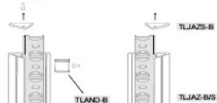

Assembly

DESKTOP & FLAG

TLDW62-B

TLDW31-B

TLDBW

ALUMINIUM SIDE TRACKS

Classic

Classic top & bottom

Triangle

Radius

Radius top & bottom

VERTICAL PROFILES

VARIABLE SLIDING PANEL

SUSPENSION

TLOPH

TLESV-B