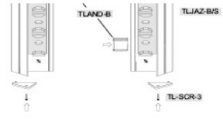

Assembly

DESKTOP & FLAG

TLDW62-B

TLDW31-B

TLDBW

ALUMINIUM SIDE TRACKS

Classic

Classic top & bottom

Triangle

Radius

Radius top & bottom

VERTICAL PROFILES

VARIABLE SLIDING PANEL

SUSPENSION

TLOPH

TLESV-B