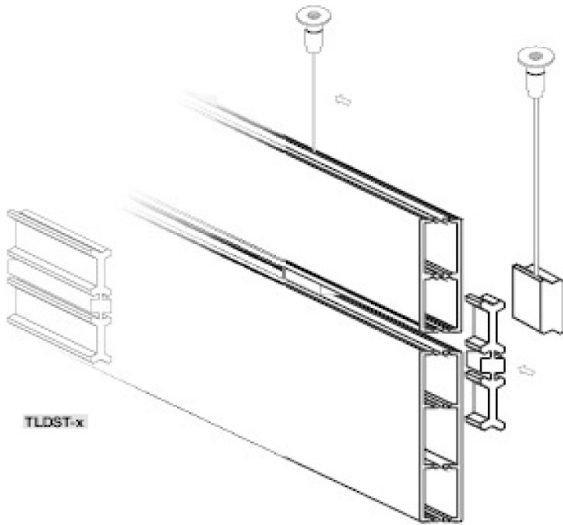

Assembly

DESKTOP & FLAG

TLDW62-B

TLDW31-B

TLDBW

ALUMINIUM SIDE TRACKS

Classic

Classic top & bottom

Triangle

Radius

Radius top & bottom

VERTICAL PROFILES

VARIABLE SLIDING PANEL

SUSPENSION

TLOPH

TLESV-B