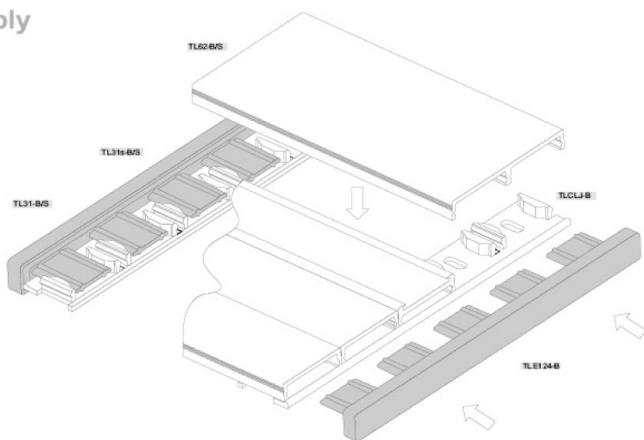

Assembly

DESKTOP & FLAG

TLDW62-B

TLDW31-B

TLDBW

ALUMINIUM SIDE TRACKS

Classic

Classic top & bottom

Triangle

Radius

Radius top & bottom

VERTICAL PROFILES

VARIABLE SLIDING PANEL

SUSPENSION

TLOPH

TLESV-B